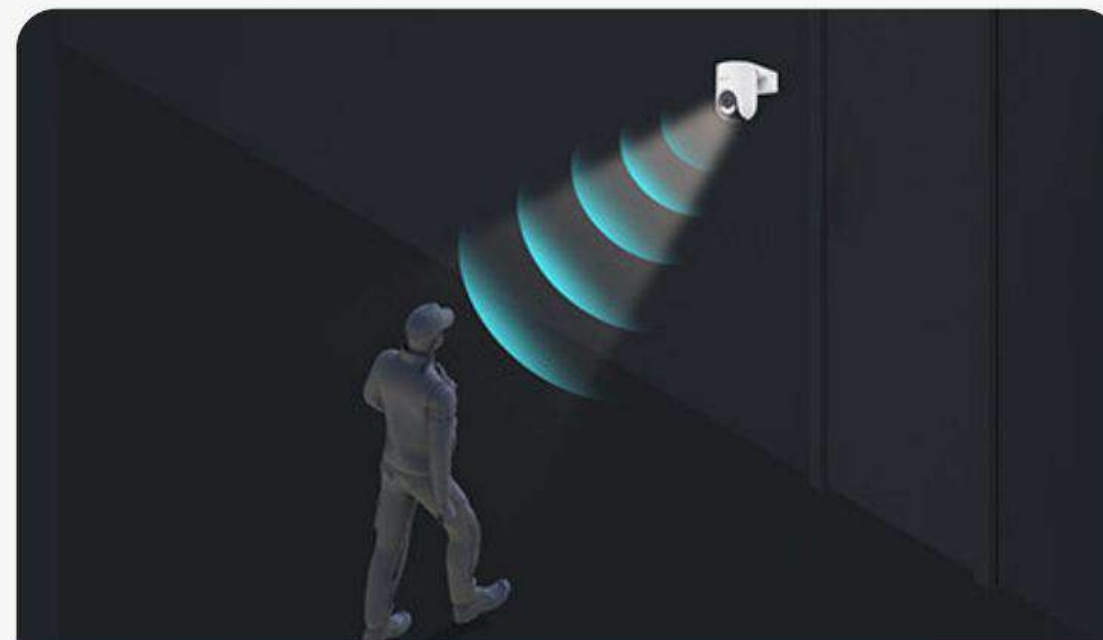

2 Spotlights | Visión nocturna a todo color

2 IR Lights | Visión nocturna en blanco y negro

Para área abierta

Para bordes y esquinas

Adaptación inteligente para obtener imágenes uniformes y nítidas.

Dondequiera que instale la cámara HB8 Lite 4G, esta capta la luz ambiental para crear automáticamente una imagen nítida y con una exposición uniforme, incluso en la oscuridad. Los usuarios pueden activar la opción "Exposición de imagen equilibrada" a través de la aplicación EZVIZ en cualquier momento, independientemente del modo de visión nocturna en el que se encuentre la cámara.

Con luz inteligente adaptativa

Sin luz inteligente adaptativa

Con luz inteligente adaptativa

Sin luz inteligente adaptativa

Responda con audio de alta calidad. Responda fácilmente a cualquier visitante simplemente usando su teléfono para hablar de forma remota. La cámara también puede reproducir automáticamente un mensaje de voz grabado cuando detecta movimiento.

Utilice la defensa activa para disuadir
Al detectar intrusos, la cámara activará una fuerte sirena y dos potentes focos.
para que los extraños no invitados sepan que han sido detectados.

Ofrece protección, llueva o haga sol.
Con un diseño robusto y resistente a la intemperie, el kit Garantiza un funcionamiento continuo, convirtiéndose así en su socio fiable en cualquier condición climática.

Guarda tus vídeos con dos opciones: almacena de forma segura momentos importantes o momentos tiernos. recuerdos en una tarjeta de almacenamiento local grande, o suscribiéndose a EZVIZ CloudPlay.3

Controla con tu voz, manos libres. La cámara se puede integrar con tu sistema existente. Asistentes de voz. Puedes reproducir el video. Puedes alimentarte simplemente diciendo "Alexa" o "Hey Google".2