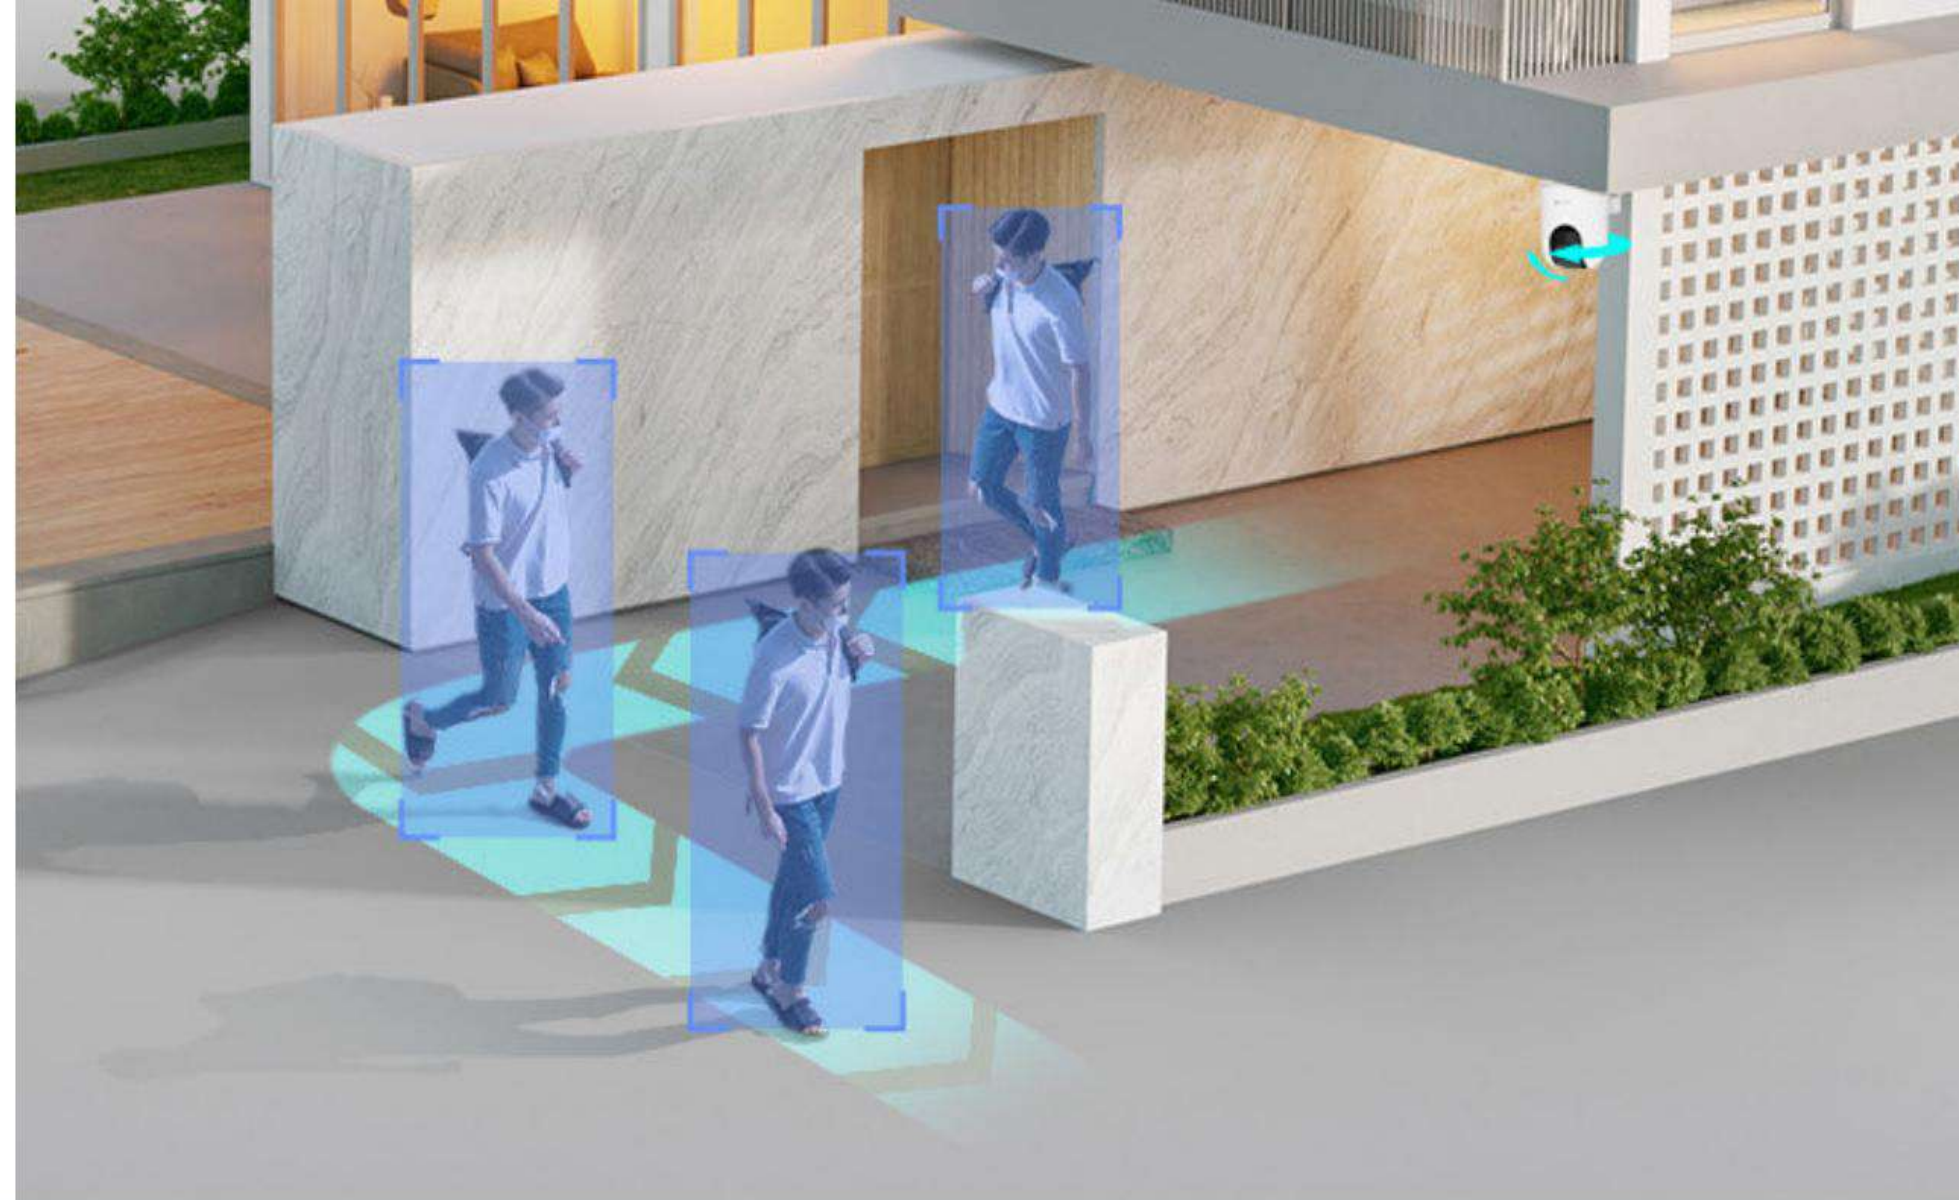

Más de 2000

340°
Rotación horizontal

80°
Rotación vertical

Visión más inteligente, mejor detección.

La HB8 Lite 4G es lo suficientemente inteligente como para distinguir personas y vehículos en movimiento de otros objetos. Ya no necesita estar pendiente de la cámara constantemente ni revisar largos archivos de vídeo para encontrar un momento crucial: configure las preferencias de detección y deje que la cámara le informe cuando es importante.

Impulsado por IA
Humano/Vehículo
Detección de formas

Personalizable
Zona de detección

Sin suscripción
Tarifa

Registra una actividad en desarrollo con seguimiento automático inteligente.

A diferencia de una cámara de ángulo fijo, que puede perder fácilmente de vista a una persona en movimiento debido a su campo de visión limitado, la HB8 Lite 4G puede cambiar su enfoque para vigilar de cerca la actividad en curso. Tan pronto como una persona entra en la zona de detección, la HB8 Lite 4G se activa para fijarla en su objetivo y gira para seguir todo su movimiento.